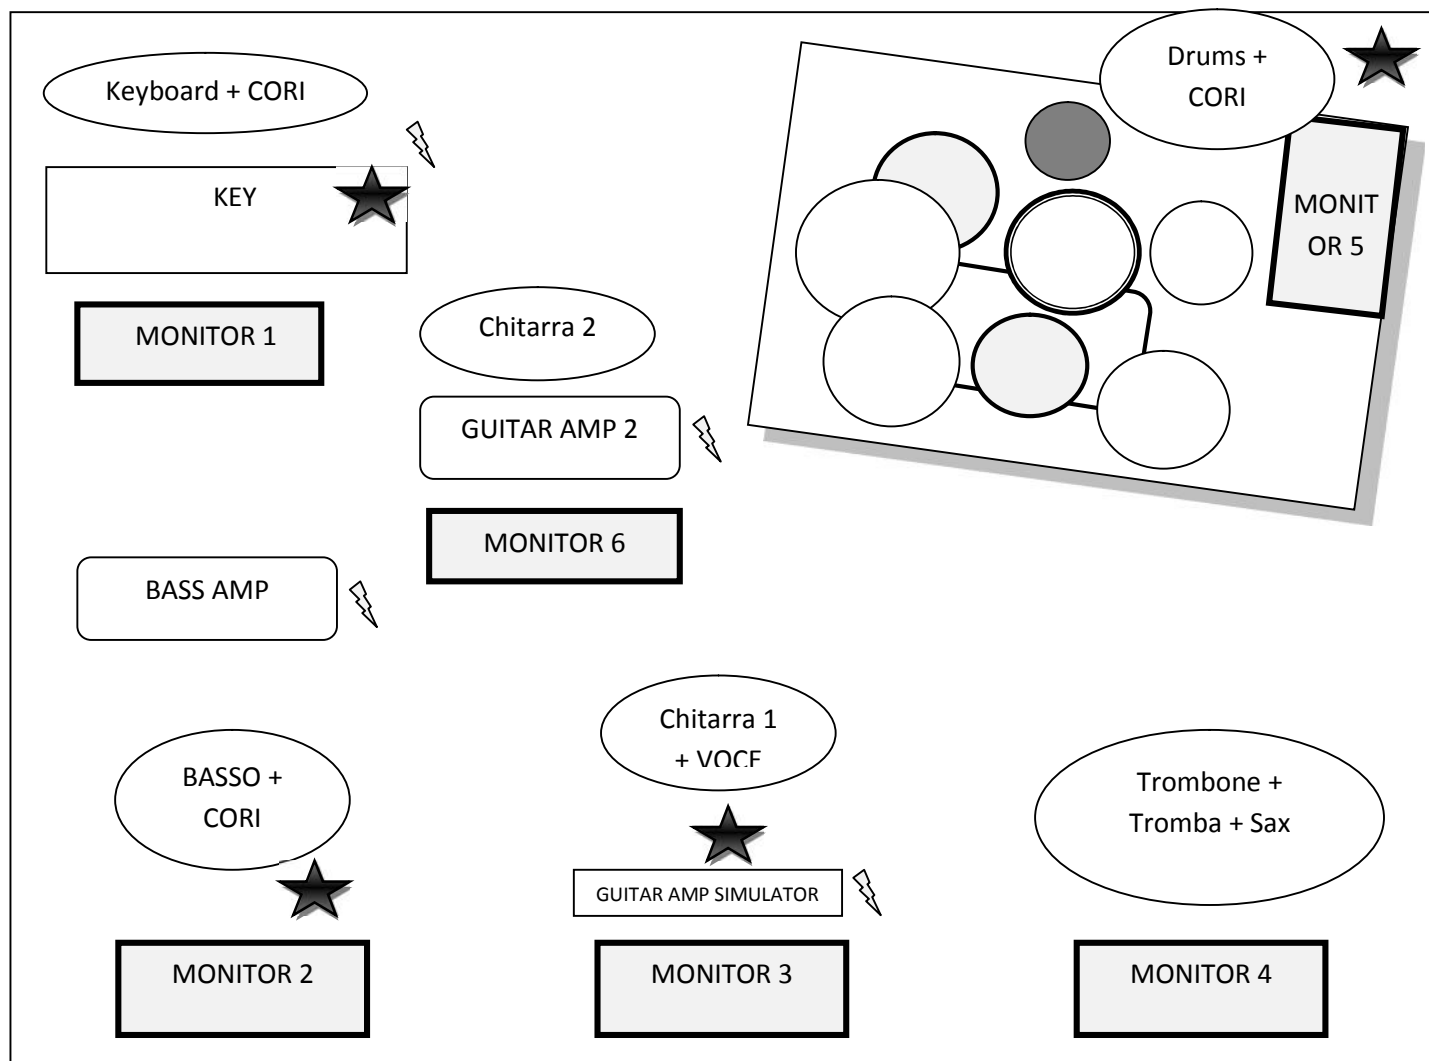

BACKLINE

Batteria	1 Cassa, 2 Toms, 1 Timpano, 1 Rullante, 1 Hi Hat, 2 Piatti, 1 Ride
Basso	Testata Markbass + cassa
Chitarra 1	Vox Tonelab Amp Simulator
Chitarra 2	FENDER Guitar Combo
Tastiere	Yamaha
Chitarra 2	Testata + cassa
Sezione Fiati	Sax Tenore + Trombone a tiro + Tromba

LINEE MONITOR

AUX 1	Tastiere
AUX 2	Basso
AUX 3	Chitarra 1 + Voce solista
AUX 4	Sezione Fiati
AUX 5	Batteria
AUX 6	Chitarra 2

Esigenze tecniche:

- Palco di almeno 8 x 5 m
- Pedana per la batteria di almeno 2,5 x 2,5 m
- Luogo dedicato e sorvegliato da utilizzare come camerino

EASY SKANKERS

STAGE PLAN 2019

Il simbolo ⚡ indica che lì è necessaria una presa di corrente per il musicista

il simbolo ★ indica le voci

- Dato il continuo movimento dei componenti del gruppo durante lo show, la presenza di cavi o oggetti sul palco deve essere ridotta al minimo o adeguatamente protetta da urti

# CHANNEL	SORGENTE	MICROFONO	TIPO DI ASTA
1	Cassa	AKG D112 / SHURE BETA 52A	Baby
2	Rullante	SHURE SM57	Short / Clamp
3	Hi Hat	SHURE KSM 141 / AKG C 451 B	Tall
4	Tom 1	SENNHEISER MD 421 / SENNHEISER E604	Tall / Clamp
5	Tom 2	SENNHEISER MD 421 / SENNHEISER E604	Tall / Clamp
6	Timpano	SENNHEISER MD 421 / SENNHEISER E604	Tall / Clamp
7	O.H. L.	SHURE KSM 141 / AKG C 451 B	Tall
8	O.H. R.	SHURE KSM 141 / AKG C 451 B	Tall
9	Basso	D.I. OUT / AKG D112	Short
10	Chitarra 1	DI stereo	/
11	Chitarra 2	SHURE SM57 / SENNHEISER E 906	Short
12	Tastiera	D.I.	/
13	Sassofono	SHURE SM58 / AKG C419	Tall / Clip
14	Tromba	SHURE SM58 / Audio Technica PRO35cW	Tall / Clip
15	Trombone	SHURE SM58 / Sennheiser e608	Tall / Clip
16	Voce principale	SHURE BETA 57A / SHURE SM58	Tall
17	Voce (tastiere)	SHURE SM58 / SHURE BETA 58	Tall
18	Voce (basso)	SHURE SM58 / SHURE BETA 58	Tall
19	Voce (batteria)	SHURE SM58 / SHURE BETA 58	Tall
20			