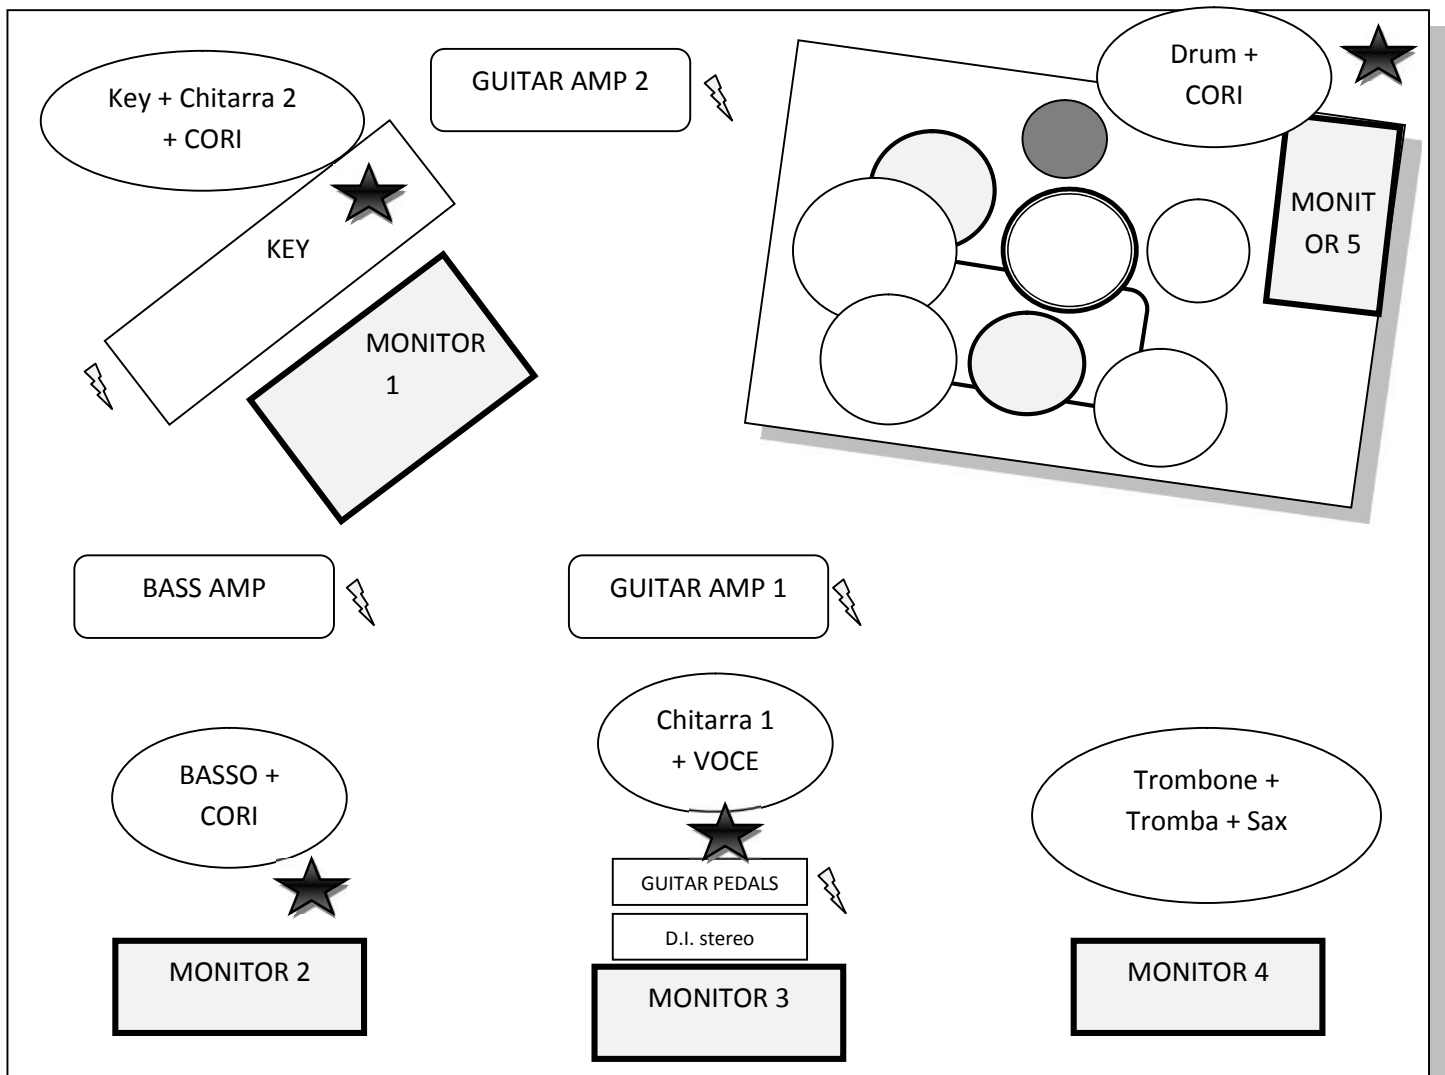

BACKLINE

Batteria	1 Cassa, 2 Toms, 1 Timpano, 1 Rullante, 1 Hi Hat, 2 Piatti, 1 Ride
Basso	Testata Markbass + cassa
Chitarra 1	FENDER BLUES Guitar Combo, 1x12" 40W / Vox Tonelab (amp simulator)
Tastiere	Yamaha
Chitarra 2	Testata + cassa
Sezione Fiati	Sax Tenore + Trombone a tiro + Tromba

LINEE MONITOR

AUX 1	Tastiere + Chitarra 2
AUX 2	Basso
AUX 3	Chitarra 1 + Voce solista
AUX 4	Sezione Fiati
AUX 5	Batteria

Esigenze tecniche:

- Palco di almeno 8 x 5 m
- Pedana per la batteria di almeno 2,5 x 2,5 m
- Luogo dedicato e sorvegliato da utilizzare come camerino

EASY SKANKERS

STAGE PLAN 2017

Il simbolo ⚡ indica che lì è necessaria una presa di corrente per il musicista

il simbolo ★ indica le voci

- Dato il continuo movimento dei componenti del gruppo durante lo show, la presenza di cavi o oggetti sul palco deve essere ridotta al minimo o adeguatamente protetta da urti